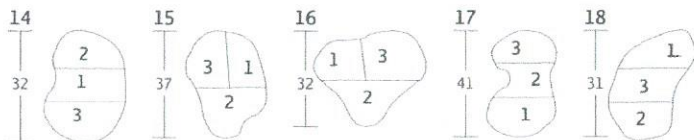

PIN POSITION: 1
Monday, Thursday, Sunday
PIN POSITION: 2
Tuesday, Friday
PIN POSITION: 3
Wednesday, Saturday

Holes	1	2	3	4	5	6	7	8	9	OUT
Marker										
Black Meters	427	478	435	200	422	554	336	176	430	3458
Gold Meters	400	471	393	187	348	502	294	148	362	3105
Blue Meters	393	426	388	161	323	469	266	143	338	2907
Red Meters	306	366	344	141	273	424	243	120	312	2529
Green Meters	304	365	310	116	247	387	241	118	280	2368
Par	4	5	4	3	4	5	4	3	4	36
Stroke Index	4	14	2	6	12	8	10	18	16	

Date:

Marker's Signature:

10	11	12	13	14	15	16	17	18	IN	TOTAL	RATING	SLOPE
433	411	396	541	381	182	471	242	410	3467	6925	77,6	140
382	390	366	509	356	167	462	214	370	3216	6321	74,0	135
342	358	355	497	304	154	428	192	332	2962	5869	71,4/78,0	131/139
318	329	326	465	267	144	370	162	283	2664	5193	73,5	128
295	285	307	458	245	107	334	155	214	2400	4768	70,4	123
4	4	4	5	4	3	5	3	4	36	72		
7	9	5	1	15	13	11	3	17			HCP	NET